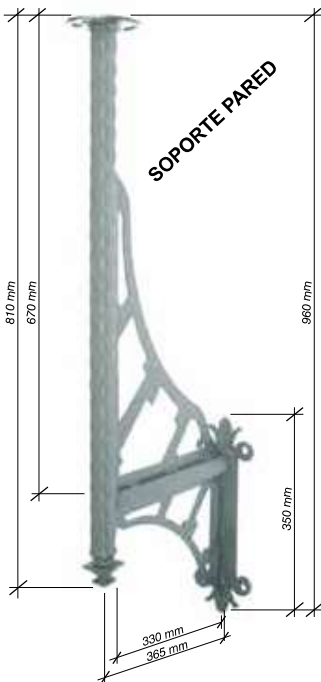

Sistema de embalaje

SUPLEMENTO

Rfe. medidas en m/m
 SP SUPL300 300
 SP SUPL500 500

SOPORTE ESFERA

Rfe. medidas en m/m
 SP.053 1000 x 200

Rfe. medidas en m/m
 SP.051 420 x 410

Rfe. medidas en m/m
 SP.052 810 x 365