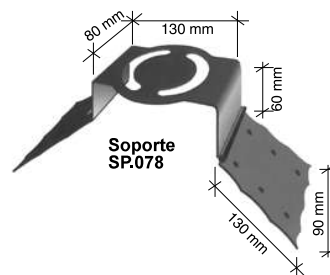

Soporte SP.078

PLANCHAS RECORTADAS