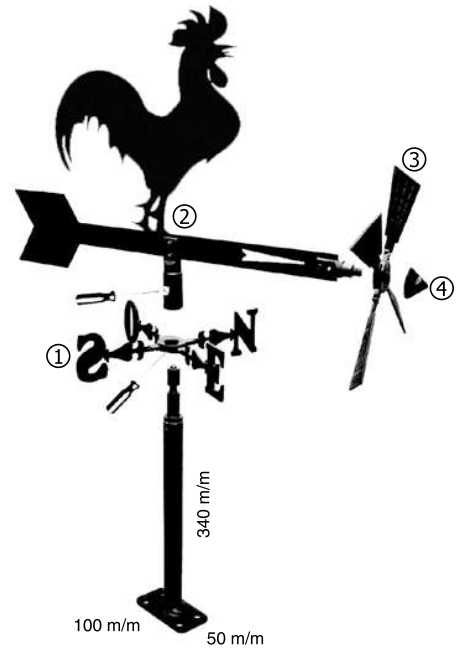

Procesos y acabados de pintura / Paint process and finish / Traitements et finitions de peinture

1 Lavado, desengrasado y fosfatado.
Wash, degrease and fosfatated.
Lavage, dégraissage et phosphatage.

2 Imprimación anticorrosiva en polvo de zinc.
Covered in zinc powder.
Apprêt anticorrosion en poudre de zinc.

3 Acabado en negro poliéster con secado al horno.
Finished in black polyester with oven drying process.
Finition en noir polyester séchée au four.

Montaje de Veleta

HOW TO ASSEMBLE VANE MONTAGE DE LA GIROUETTE

3 Introducir las aspas en la parte delantera.
Introduce the asps in the front part.
Introduire les pales sur la partie avant.

4 Roscar la puntera a tope en la parte delantera de la veleta.
Screw the cap tightly in the front part of the vane.
Visser la pointe à fond dans la partie avant de la girouette.

SOPORTE DE FIJACIÓN A HORMIGÓN / SUPPORT FIXED TO CONCRETE SUPPORT DE FIXATION POUR BÉTON

INSTRUCCIONES:

Colocar el soporte de anclaje para hormigón, abatible o de pared, en todos los casos ha de tener en cuenta, que la parte plana donde ha de fijarse el mástil de la veleta, debe estar perfectamente nivelado.

INSTRUCTIONS:

Fix the hook of the support to concrete, foldable or wall taking into account that where the flat part has to be attached to the pole of the vane it has to be perfectly even.

INSTRUCTIONS:

Placer le support de fixation pour béton, rabattable ou mural. Dans tous les cas, il convient de s'assurer que la partie plane où doit être fixé le mat de la girouette est parfaitement à niveau.

SOPORTE DE PALOMILLA CON TERMÓMETRO BRACKET WITH THERMOMETER SUPPORT À PAPILLON AVEC THERMOMÈTRE

SISTEMA DE EMBALAJE / PACKAGING SYSTEM / SYSTÈME D'EMBALLAGE

SOPORTE ABATIBLE / FOLDABLE SUPPORT / SUPPORT RABATTABLE