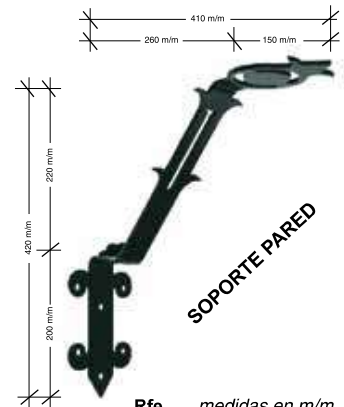

Rfe. medidas en m/m
SP.051 420 x 410