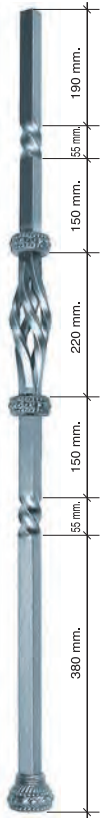

AR-4135
MESURE MEASURE

Ref.	MEDIDA	
304135/1	∅ 25	1200
304135/2	∅ 30	1200