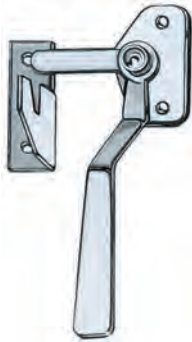

# Cerrojos y cerraduras

LAS MEDIDAS DE LAS PIEZAS SON APROXIMADAS. THE DIMENSIONS OF THE ITEMS ARE APPROXIMATIVE. LES MESURES DES PIÈCES SONT APPROXIMATIVES.

Cercojo Portac.

Ref.	MEDIDA
650382	200
650383	300
650384	400

Cercojo Varilla Condensa

Ref.	MEDIDA
6106805	∅ 16 500

Cercojo 08

Ref.	MEDIDA
6508060001	600

Cercojo

Ref.	MEDIDA
6508033001	330

Cercojo Manilla

Ref.	MEDIDA
650427	