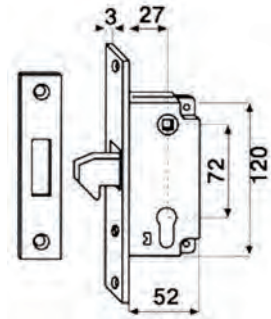

Cerradura Puerta Corredera

Ref.	MEDIDA
50555	T-60