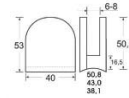

Ref: CC-706

☒ 8-10