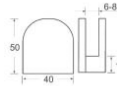

Ref: Zapata Base Inox

- ø12 øExt62 **3**
- ø16 øExt62 **3**
- ø20 øExt62 **3**
- ø30 øExt62 **3**
- ø38,1 øExt97 **4**
- ø40 øExt97 **4**
- ø43 øExt97 **4**
- ø50,8 øExt97 **4**

Ref: CC-700

- 6/8 **B ST**
- 8/10 **B ST**
- 10/12 **B ST**