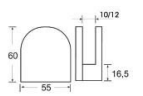

Ref: CC-703

- 12/16,76 **B**
- 12/16,76 **B**
- 12/16,76 **ST**
- 12/16,76 **ST**