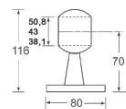

Ref:SA-404

ø12
ø20
ø43

Ref:Codo Inox Soldar

ø40 **B** 1,5
ø43 **B** 1,5
ø40 **ST** 1,5
ø43 **ST** 1,5

Ref:ST-300

ø50 · 80

Ref:ST-301

ø50 · 80