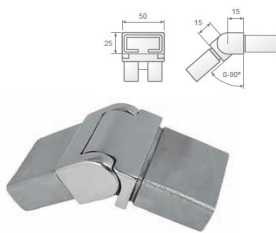

TUBIX 8874
Ref: