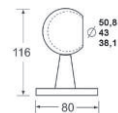

Ref:ST-305

ø38,1 **B**
ø43 **B**
ø50,8 **B**