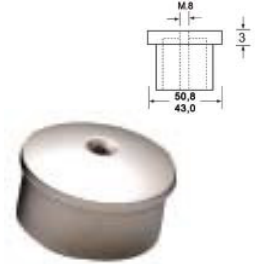

Ref:TF-503

- ø43 **B** 1
- ø50,8 **B** 1,5
- ø43 **ST** 1
- ø50,8 **ST** 1,5