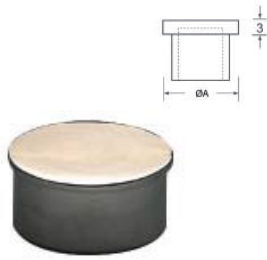

- ø12x1,5
- ø15x1,5
- ø20x1,5
- ø25x1,5

Ref:Pulido brillo AISI 316 Cuadrado

- 20x1,5
- 40x1,5

BAJO PEDIDO, DISPONIBLE CUALQUIER MEDIDA Y ACABADO

Inox

Tubo Inox cuadrado 1:6000

Ref:

50x50x1,5
30x30x1,5
40x40x1,5
20x20x1,5

Ref:Tubo Inox rectangular 1:6000

50x30x1,5
60x20x1,5
60x40x1,5
70x20x1,5
80x20x1,5
50x20x1,5
25x15x1,5
30x15x1,5
30x30x1,5
40x20x1,5

Ref:Pletina Inox A-304 pulido brillo

40x8
50x10

Ref:Pulido brillo AISI 316

3000 15x15
3000 20x20

Ref:Satinado AISI 316

3000 15x15
3000 20x20

Ref:TF-502

- ø12 **B ST** 1
- ø15 **B ST** 1,5
- ø16 **B ST** 1,5
- ø18 **B ST** 1,5
- ø20 **B ST** 1,5
- ø25 **B ST** 1,5

Ref:TF-501

- ø43 21,5x1,5
- ø50,8 25x1,5