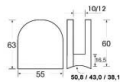

Ref: CC-720

- 8/10 **B**
- 8/10 **ST**