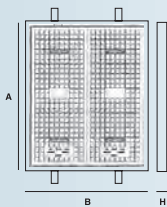

Saneamiento • Tapas • Rejillas

Tapas y Marcos de Registro Covers and Frame-Couvercle et anneaux de regards Eléctricos - Telecomunicaciones - Campsa / Electrico - Telecommunications - Campsa / Électrique - Télécommunications - Campsa

FUNDICIÓN DÚCTIL NORMA UNE-EN-124

CAMPSA

TELECOMUNICACIONES

Tapas circular y marco cuadrado

MODELO	LONG. MARCO AxB	ALTURA H	LONGITUD TAPA L x L	PASO LIBRE P x P	
25x25	250x250	14	170	140	B-125
30x30	300x300	14	190	160	B-125
40x40	400x400	16	270	240	B-125
50x50	500x500	23	370	340	B-125
60x60	600x600	25	450	425	B-125
70x70	700x700	30	520	500	B-125
80x80	800x800	35	630	600	B-125

Mod. F-1, F-2, F-3

Tapas abatibles solapadas.
Bloqueo a 90°

MODELO	LONG. MARCO AxB	ALTURA H	LONGITUD TAPA L x L	PASO LIBRE P x P	
F-1	870x870	100	770x770	700x700	D-400
F-2	1.650x870	100	1.560x770	1.560x780	D-400
F-3	1.345x915	100	1.280x770	1.280x780	D-400

TELEFONÍA

TELEFONÍA

Mod. TF-1H TF-1D

MODELO	MARCO		TAPA		LIBRE
	LONG. AxB	ALTURA H	LONGITUD L x L	PASO P x P	
TF-1H	940X840	55	920X820	840X740	B-125
TF-1D	1400X840	55	1380X820	1300X470	B-125
TF-1H	940X840	55	920X820	840X740	D-400
TF-1D	1400X840	55	1380X820	1300X470	D-400

Mod. TF-2M Mod. TF-2H Mod. TF-2D

MODELO	MARCO		LIBRE		
	LONG. AxB	ALTURA H	LONGITUD L x L	PASO P x P	
TF-2M	400x400	25	390x390	345x345	B-125
TF-2H	820x1020	60	800x1000	808x1008	B-125
TF-2D	1220x1020	60	1200x1000	1208x1008	B-125
TF-2H	820x1020	60	800x1000	808x1008	D-400
TF-2D	1220x1020	60	1200x1000	1208x1008	D-400