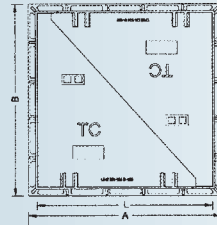

TELECOMUNICACIONES

Tapas circular y marco cuadrado

MODELO	LONG. MARCO AxB	ALTURA H	LONGITUD TAPA L x L	PASO LIBRE P x P	
25x25	250x250	14	170	140	B-125
30x30	300x300	14	190	160	B-125
40x40	400x400	16	270	240	B-125
50x50	500x500	23	370	340	B-125
60x60	600x600	25	450	425	B-125
70x70	700x700	30	520	500	B-125
80x80	800x800	35	630	600	B-125

Mod. F-1, F-2, F-3

Tapas abatibles solapadas.
Bloqueo a 90°

MODELO	LONG. MARCO AxB	ALTURA H	LONGITUD TAPA L x L	PASO LIBRE P x P	
F-1	870x870	100	770x770	700x700	D-400
F-2	1.650x870	100	1.560x770	1.560x780	D-400
F-3	1.345x915	100	1.280x770	1.280x780	D-400