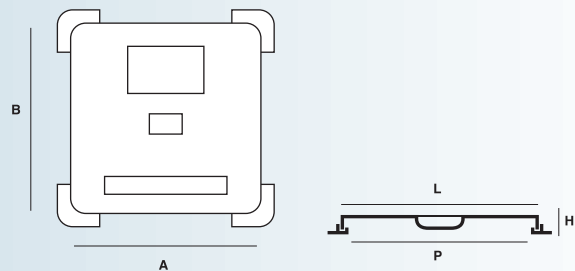

Tapas y Marcos de Registro

Covers and Frame-Couvercle et anneaux de regards

FUNDICIÓN DÚCTIL NORMA UNE-EN-124

HIDRÁULICA

B-125

TAPAS Y MARCOS CUADRADOS

Tapa y marco, arqueta cuadrada.
Apoyo de marco en forma de "U",
cierre hidráulico.

MODELO	LONG. MARCO AxB	ALTURA H	TAPA L x L	PASO LIBRE P x P
20x20	200x200	20	190x190	150x150
25x25	250x250	20	240x240	200x200
30x30	300x300	30	280x280	250x250
40x40	400x400	30	380x380	350x350
50x50	500x500	50	480x480	400x400
60x60	600x600	50	580x580	500x500
70x70	700x700	50	680x680	600x600
80x80	800x800	50	780x780	700x700
90x90	900x900	50	880x880	800x800
100x100	1000x1000	50	980x980	900x900