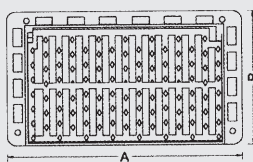

IMPU

ABATIBLE ANTIRROBO

MODELO	LONG. MARCO Ax B	ALTURA H	LONGITUD REJA L x L	PASO LIBRE P x P	
IMPU	840x340	40	750x245	720x270	C-250

DUERO

ABATIBLE ANTIRROBO

MODELO	LONG. MARCO Ax B	ALTURA H	LONGITUD REJA L x L	PASO LIBRE P x P	
DUERO	720x420	40	600x330	550x320	C-250