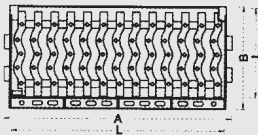

Rejas - Marcos - Imbornales

Holding grates - Grille / Grates - Grilles / Scupper - Grilles d'écoulement

FUNDICIÓN DÚCTIL NORMA UNE-EN-124

ONDAS

ABATIBLE ANTIRROBO

MODELO	LONG. MARCO Ax B	ALTURA H	LONGITUD REJA L x L	PASO LIBRE P x P	
ONDAS	810x350	40	755x300	720x270	C-250