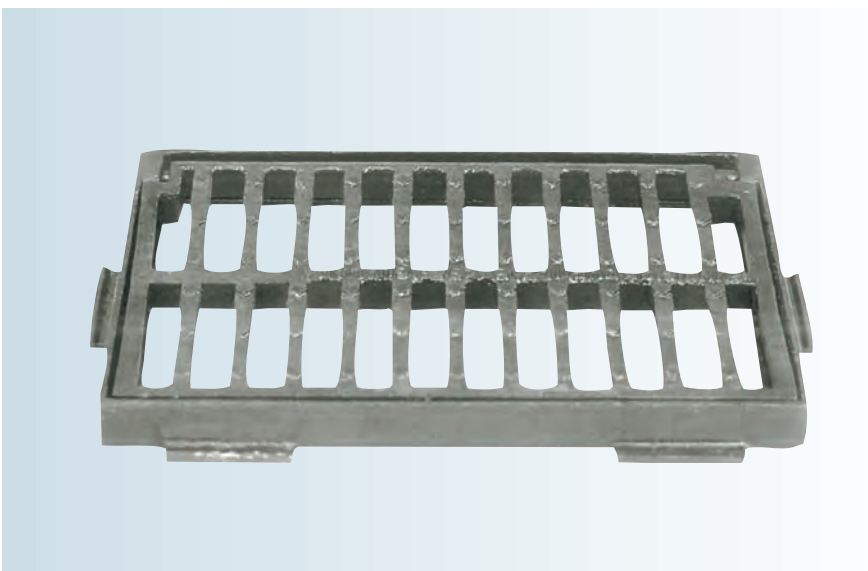

ABATIBLE ANTIRROBO CÓNCAVA

MODELO	LONG. MARCO Ax B	ALTURA H	LONGITUD REJA L x L	PASO LIBRE P x P	
35x55	370x570	40	325x523	295x495	C-250