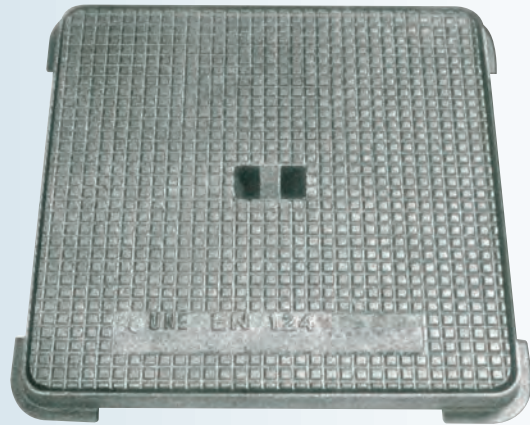

Tapas y Marcos de Registro

Covers and Frame-Couvercle et anneaux de regards

FUNDICIÓN DÚCTIL NORMA UNE-EN-124

HIDRÁULICA

B-125

TAPAS Y MARCOS CUADRADOS

Tapa y marco, arqueta cuadrada.
Apoyo de marco en forma de "U",
cierre hidráulico.

MODELO	LONG. MARCO AxB	ALTURA H	TAPA L x L	PASO LIBRE P x P
20x20	200x200	20	190x190	150x150
25x25	250x250	20	240x240	200x200
30x30	300x300	30	280x280	250x250
40x40	400x400	30	380x380	350x350
50x50	500x500	50	480x480	400x400
60x60	600x600	50	580x580	500x500
70x70	700x700	50	680x680	600x600
80x80	800x800	50	780x780	700x700
90x90	900x900	50	880x880	800x800
100x100	1000x1000	50	980x980	900x900