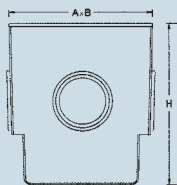

SIFÓNICO POLIPROPILENO

MEDIDA	ALTURA	SALIDA Ø
210x420	500	160-200
310x740	650	160-200

ARQUETA POLIPROPILENO

MEDIDA	ALTURA
350x350	400
450x450	400
570x570	600

PATE POLIPROPILENO SUPERFICIE ANTILESLIZANTE

MODELO	LONG. MARCO AxB
PATE	338x235