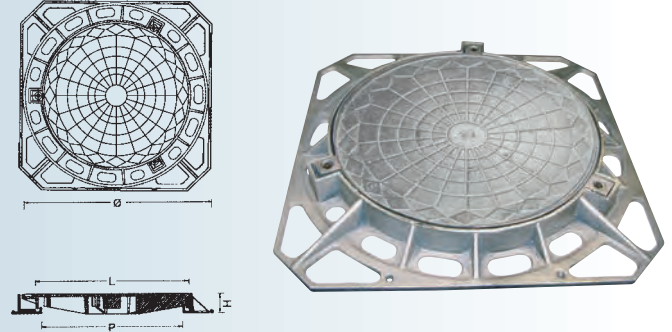

ESTANCA

Mod. 65-D1

CON 3 TORNILLOS

Marco con junta de Polietileno
Cierre hermético con tres tornillos
de acero inoxidable

MODELO	BASE	LONG. MARCO	ALTURA	TAPA	PASO LIBRE	
65-D1	Circular	850	100	650	600	D-400

Mod. 65-D2

CON 3 TORNILLOS

Marco con junta de Polietileno
Cierre hermético con tres tornillos
de acero inoxidable

MODELO	BASE	LONG. MARCO	ALTURA	TAPA	PASO LIBRE	
65-D2	Cuadrada	850x850	100	650	600	D-400