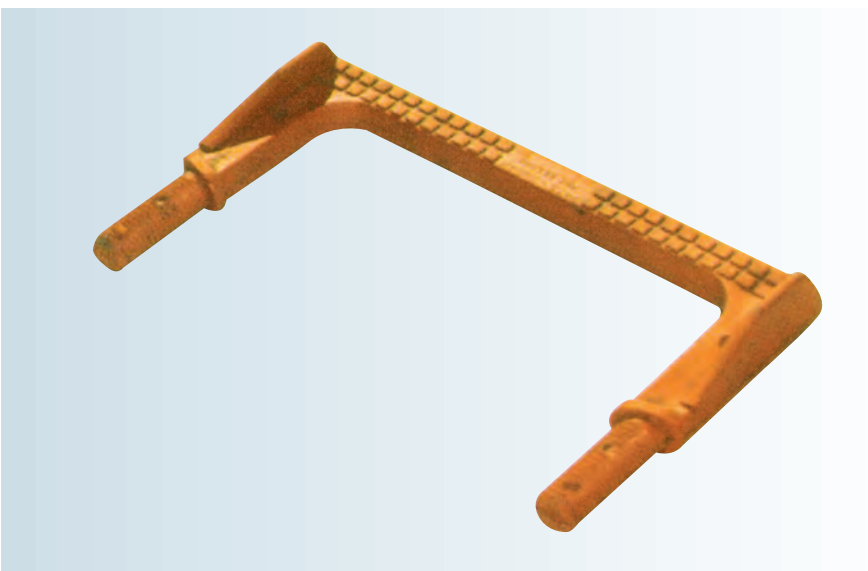

SIFÓNICO POLIPROPILENO

MEDIDA	ALTURA	SALIDA Ø
210x420	500	160-200
310x740	650	160-200

ARQUETA POLIPROPILENO

MEDIDA	ALTURA
350x350	400
450x450	400
570x570	600

PATE POLIPROPILENO SUPERFICIE ANTILESLIZANTE

MODELO	LONG. MARCO AxB
PATE	338x235

Bancos • Sillas

BANCOS-Benches-Bancs

HUELVA
Modelo 1

BANCOS-Benches-Bancs

ROMÁNTICO
Modelo 4

ROSALEDA
Modelo 2

PARQUE
Modelo 6

LORA
Modelo 3