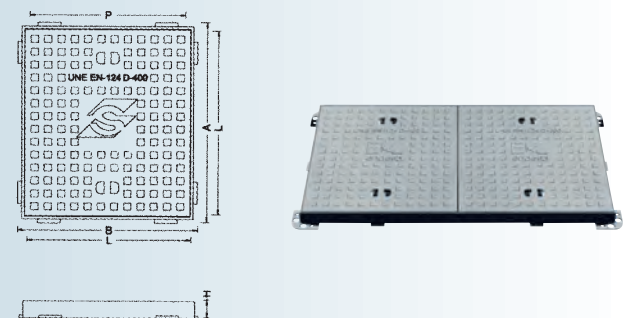

ENDESA

Mod. A-1

MODELO	LONG. MARCO Ax B	ALTURA H	LONGITUD TAPA L x L	PASO LIBRE P x P	
A-1/B-125	750x650	65	720x620	675x580	B-125
A-1/D-400	750x650	65	720x620	675x580	D-400

Mod. A-2

MODELO	LONG. MARCO Ax B	ALTURA H	LONGITUD TAPA L x L	PASO LIBRE P x P	
A-2/B-125	735x1.260	60	720x1.240	615x1.140	B-125
A-2/D-400	735x1.260	60	720x1.240	615x1.140	D-400