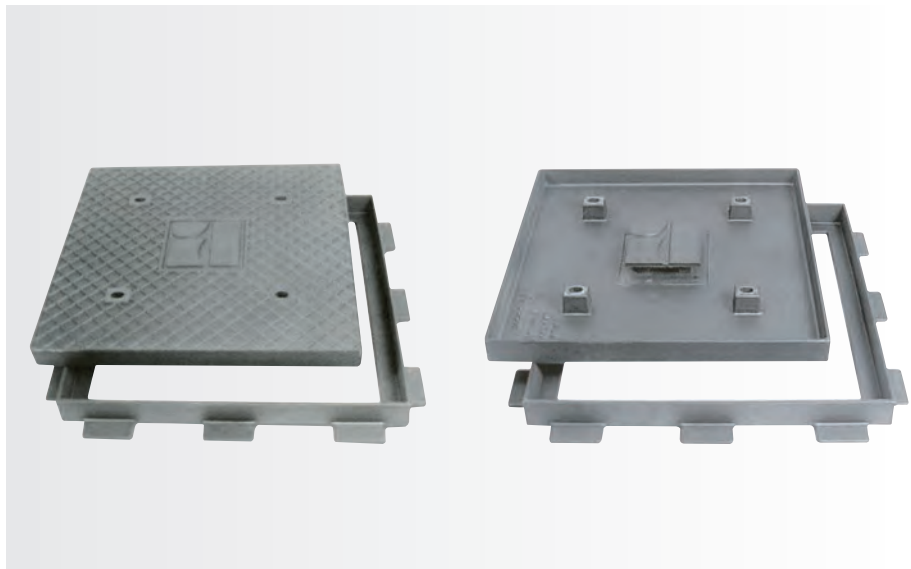

FUNDICIÓN DÚCTIL NORMA UNE-EN-124

IBERDROLA Mod. TM-1

MODELO	LONG. TAPA A	LONG. MARCO B	ALTURA H	PASO LIBRE P x P	
TM-1	550x410	580x440	65	470x335	B-125

IBERDROLA Mod. TM-2

MODELO	LONG. TAPA A	LONG. MARCO B	ALTURA H	PASO LIBRE P x P	
TM-2	665x665	695x695	65	590x590	B-125