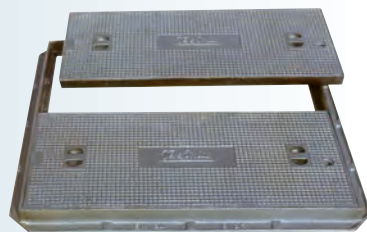

Saneamiento • Tapas • Rejillas

Tapas y Marcos de Registro Covers and Frame-Couvercle et anneaux de regards Eléctricos - Telecomunicaciones - Campsa / Electrico - Telecommunications - Campsa / Électrique - Télécommunications - Campsa

FUNDICIÓN DÚCTIL NORMA UNE-EN-124

CAMPSA

TELECOMUNICACIONES

Tapas circular y marco cuadrado

MODELO	LONG. MARCO AxB	ALTURA H	LONGITUD TAPA L x L	PASO LIBRE P x P	
25x25	250x250	14	170	140	B-125
30x30	300x300	14	190	160	B-125
40x40	400x400	16	270	240	B-125
50x50	500x500	23	370	340	B-125
60x60	600x600	25	450	425	B-125
70x70	700x700	30	520	500	B-125
80x80	800x800	35	630	600	B-125

Mod. F-1, F-2, F-3

Tapas abatibles solapadas.
Bloqueo a 90°

MODELO	LONG. MARCO AxB	ALTURA H	LONGITUD TAPA L x L	PASO LIBRE P x P	
F-1	870x870	100	770x770	700x700	D-400
F-2	1.650x870	100	1.560x770	1.560x780	D-400
F-3	1.345x915	100	1.280x770	1.280x780	D-400

TELEFONÍA

TELEFONÍA

Mod. TF-1H TF-1D

MODELO	MARCO		TAPA		LIBRE
	LONG. AxB	ALTURA H	LONGITUD L x L	PASO P x P	
TF-1H	940X840	55	920X820	840X740	B-125
TF-1D	1400X840	55	1380X820	1300X470	B-125
TF-1H	940X840	55	920X820	840X740	D-400
TF-1D	1400X840	55	1380X820	1300X470	D-400

Mod. TF-2M Mod. TF-2H Mod. TF-2D

MODELO	MARCO		LIBRE		
	LONG. AxB	ALTURA H	LONGITUD L x L	PASO P x P	
TF-2M	400x400	25	390x390	345x345	B-125
TF-2H	820x1020	60	800x1000	808x1008	B-125
TF-2D	1220x1020	60	1200x1000	1208x1008	B-125
TF-2H	820x1020	60	800x1000	808x1008	D-400
TF-2D	1220x1020	60	1200x1000	1208x1008	D-400