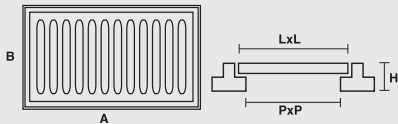

Rejas - Marcos - Imbornales

Holding grates - Grille / Grates - Grilles / Scupper - Grilles d'écoulement

FUNDICIÓN DÚCTIL NORMA UNE-EN-124

REJILLA CON MARCO

PLANA

MODELO	LONG. MARCO AxB	ALTURA H	LONGITUD REJA L x L	PASO LIBRE P x P
12x50	160x540	25	120x500	90x470
20x50	240x540	40	200x500	170x470
25x50	290x540	40	250x500	230x470
30x40	340x440	40	300x400	270x370
30x50	340x540	40	300x500	270x470
35x50	390x540	40	350x500	320x470
40x60	440x640	40	400x600	370x570