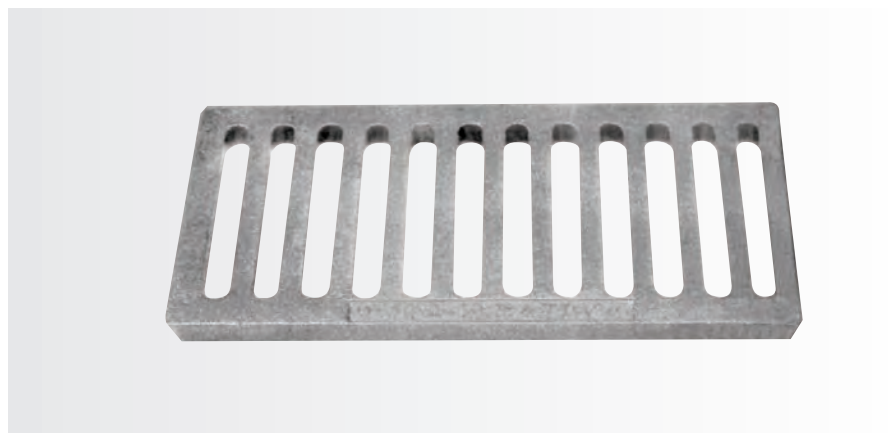

REJILLA SIN MARCO

PLANA

MODELO	ALTURA H	LONGITUD REJA L x L
20x20	14	200x200
25x25	14	250x250
25x33	14	255x330
30x30	14	300x300
31x36	14	310x360

Rejilla para chimenea

REJILLA SIN MARCO

PLANA

MODELO	ALTURA H	LONGITUD REJA L x L
12x50	15	120x500
20x50	27	200x500
25x50	27	250x500
30x40	27	300x400
30x50	27	300x500
35x50	27	350x500
40x60	27	400x600