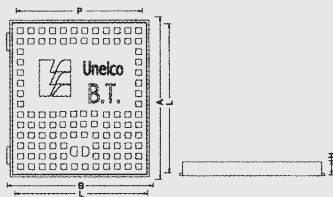

Saneamiento • Tapas • Rejillas

Tapas y Marcos de Registro Covers and Frame-Couvercle et anneaux de regards Eléctricos - Telecomunicaciones / Électrico - Télécommunications / Électrique - Télécommunications

FUNDICIÓN DÚCTIL NORMA UNE-EN-124

UNELCO

Mod. E-1

MODELO	LONG. MARCO Ax B	ALTURA H	LONGITUD TAPA L x L	PASO LIBRE P x P	
E-1	460X460	50	450X450	420X420	B-125