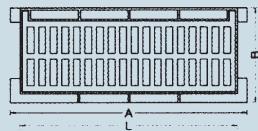

IMPU

ABATIBLE ANTIRROBO

MODELO	LONG. MARCO Ax B	ALTURA H	LONGITUD REJA L x L	PASO LIBRE P x P	
IMPU	840x340	40	750x245	720x270	C-250