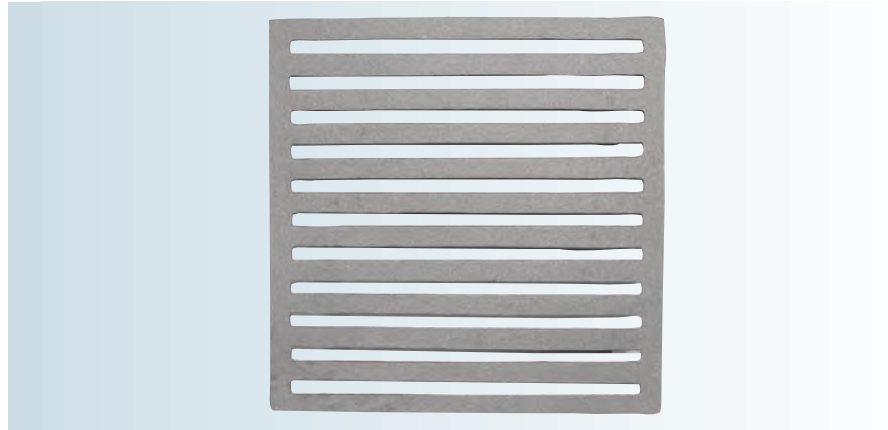

Rejillas - Rejas - Imbornales

Holding grates - Grille / Grates - Grilles / Scupper - Grilles d'écoulement

FUNDICIÓN DÚCTIL NORMA UNE-EN-124

FUNDICIÓN GRIS - GRAY SMELTING - FONTE GRIS

REJILLA SIN MARCO

PLANA

MODELO	ALTURA H	LONGITUD REJA L x L
20x20	14	200x200
25x25	14	250x250
25x33	14	255x330
30x30	14	300x300
31x36	14	310x360

Rejilla para chimenea