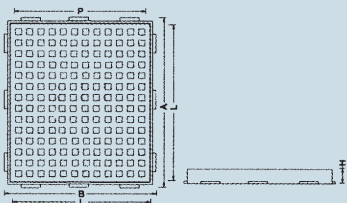

FUNDICIÓN DÚCTIL NORMA UNE-EN-124

IBERDROLA Mod. TM-1

MODELO	LONG. TAPA A	LONG. MARCO B	ALTURA H	PASO LIBRE P x P	
TM-1	550x410	580x440	65	470x335	B-125

IBERDROLA Mod. TM-2

MODELO	LONG. TAPA A	LONG. MARCO B	ALTURA H	PASO LIBRE P x P	
TM-2	665x665	695x695	65	590x590	B-125