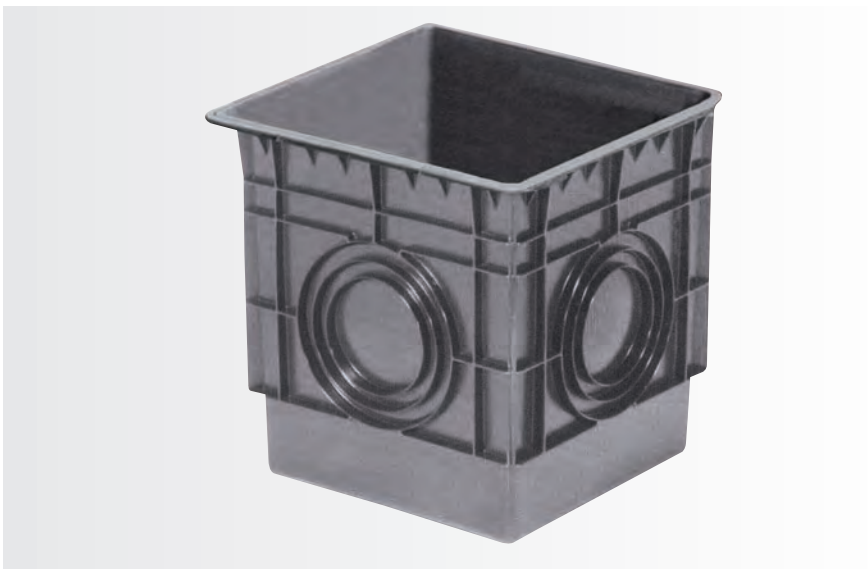

SIFÓNICO POLIPROPILENO

MEDIDA	ALTURA	SALIDA Ø
210x420	500	160-200
310x740	650	160-200

ARQUETA POLIPROPILENO

MEDIDA	ALTURA
350x350	400
450x450	400
570x570	600

PATE POLIPROPILENO SUPERFICIE ANTILESLIZANTE

MODELO	LONG. MARCO AxB
PATE	338x235