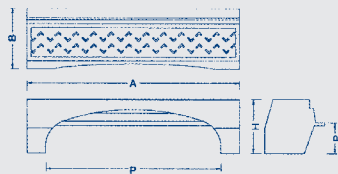

Bordillos Tragaderos - Polea Curbs dragaderos - Bords dragaderos / Pulley - Poulie

FUNDICIÓN DÚCTIL NORMA UNE-EN-124

TRAGADERO Mod. TR1

MODELO	LONG. MARCO Ax B	ALTURA H	PASO LIBRE P x P	SUP. ABSOR. dm2	
TR1	840x200	240	720x720	29	C-250