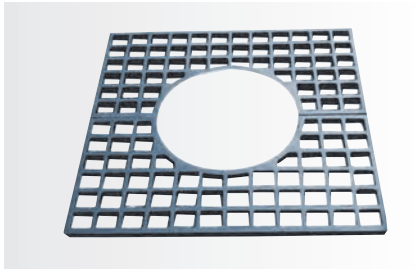

Jardineras

ALCORQUES-Tree Protectors-Protections pour Arbes