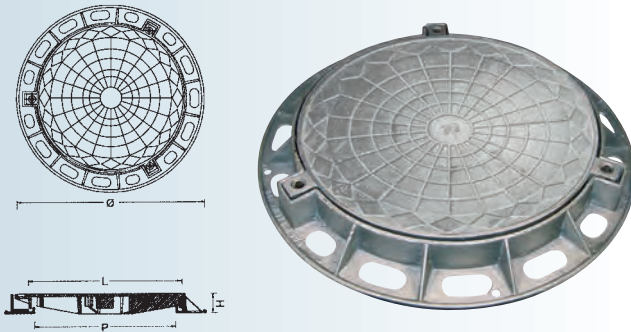

Tapas y Marcos de Registro Covers and Frame-Couvercle et anneaux de regards

FUNDICIÓN DÚCTIL NORMA UNE-EN-124

ESTANCA