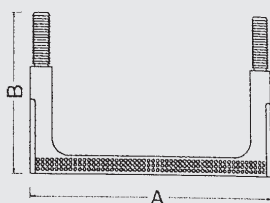

SIFÓNICO POLIPROPILENO

MEDIDA	ALTURA	SALIDA Ø
210x420	500	160-200
310x740	650	160-200

ARQUETA POLIPROPILENO

MEDIDA	ALTURA
350x350	400
450x450	400
570x570	600

PATE POLIPROPILENO SUPERFICIE ANTILESLIZANTE

MODELO	LONG. MARCO AxB
PATE	338x235