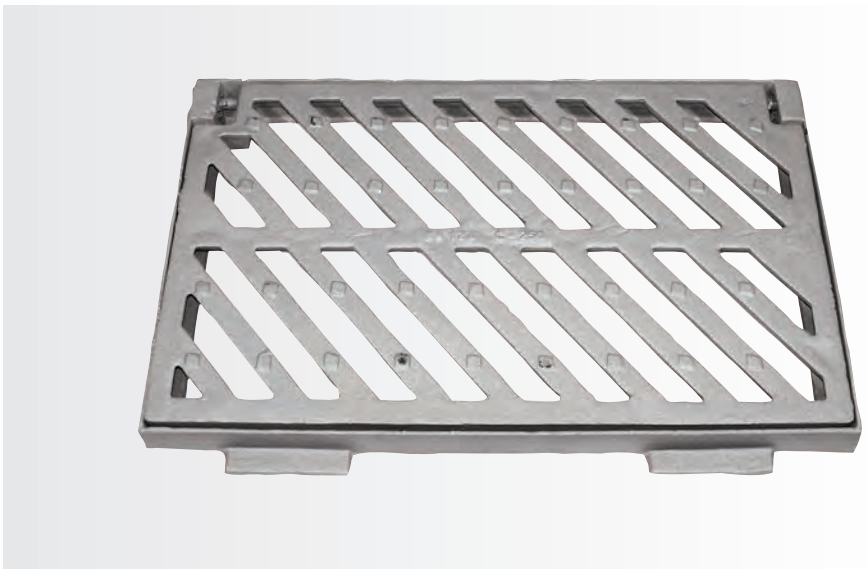

RECTANGULAR ABATIBLE ANTIRROBO

PLANA

MODELO	LONG. MARCO AxB	ALTURA H	LONGITUD REJA L x L	PASO LIBRE P x P	
20x40	200x400	35	190x385	150x350	C-250
25x50	250x500	35	230x460	190x400	C-250
30x40	300x400	35	290x390	260x360	C-250
30x40-G	330x450	60	270x390	250x370	C-250
35x55-R	350x550	35	330x520	290x480	C-250
40x60	400x600	40	390x590	370x570	C-250