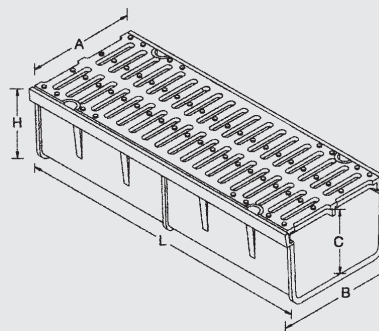

REJAS Y CANALETAS DE FUNDICIÓN

MODELO	LONG. MARCO AxB	ALTURA H	LONGITUD REJA L x L	
15x75	140x750	120	130x750	D-400
20x75	185x750	170	170x750	D-400
30x75	300x750	195	280x750	D-400