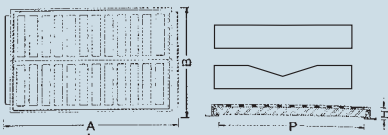

CÓNCAVA/PLANA

MODELO	LONG. MARCO Ax B	ALTURA H	LONGITUD REJA L x L	PASO LIBRE P x P	
RP-1 o RC-1	570x370	50	553x335	500x300	C-250
RP-2 o RC-2	465x315	60	390x250	360x220	C-250
RP-3 o RC-3	800x400	45	765x320	710x320	C-250
RP-4 o RC-4	450x350	40	400x300	350x250	C-250