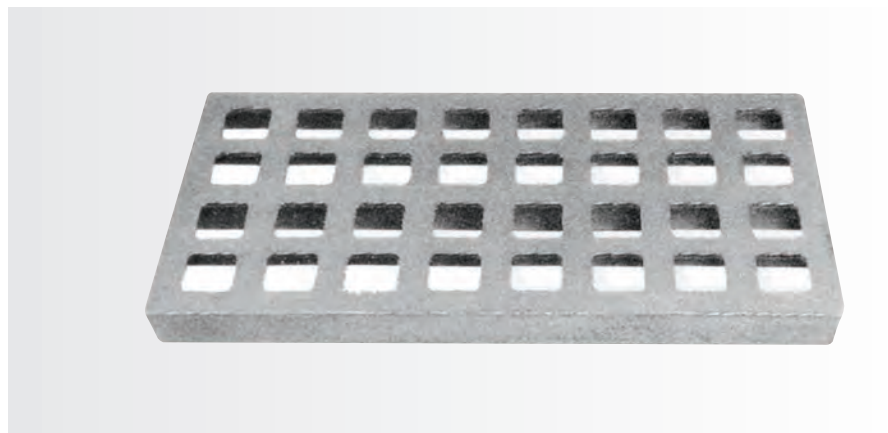

REJILLA CUADROS

PLANA

MODELO	LONG. REJA LxL	ALTURA H	
K1	440x180	30	C-250
K2	600x300	35	C-250
K3	700x380	55	C-250
K4	750x495	70	C-250
K5	980x495	70	D-400