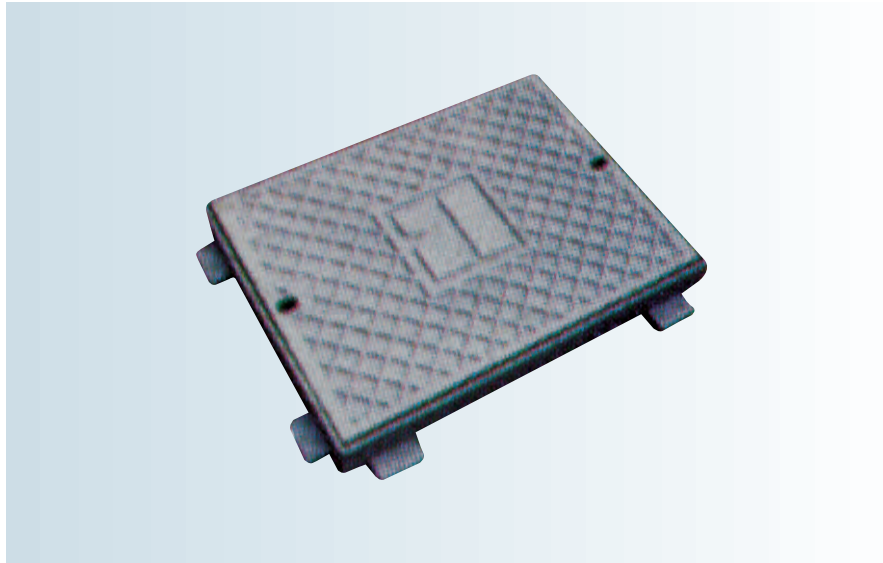

Saneamiento • Tapas • Rejillas

Tapas y Marcos de Registro Covers and Frame-Couvercle et anneaux de regards Eléctricos - Telecomunicaciones / Electrico - Telecommunications / Électrique - Télécommunications

FUNDICIÓN DÚCTIL NORMA UNE-EN-124

IBERDROLA Mod. TM-1

MODELO	LONG. TAPA A	LONG. MARCO B	ALTURA H	PASO LIBRE P x P	
TM-1	550x410	580x440	65	470x335	B-125