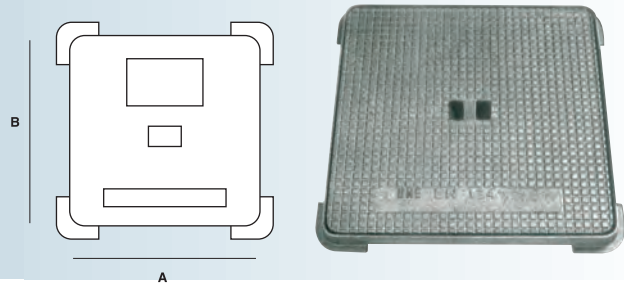

HIDRÁULICA 250 Kn / C-250

TAPAS Y MARCOS CUADRADOS

Tapa y marco, arqueta cuadrada.
Apoyo de marco en forma de "U",
cierre hidráulico.

MODELO	LONG. MARCO AxB	ALTURA H	TAPA L x L	PASO LIBRE P x P
40x40	400x400	30	380x380	350x350
50x50	500x500	50	480x480	400x400
60x60	600x600	50	580x580	500x500
70x70	700x700	50	680x680	600x600
80x80	800x800	50	780x780	700x700
90x90	900x900	50	880x880	800x800
100x100	1000x1000	50	980x980	900x900
110x110	1100x1100	60	1080x1080	1000x1000
120x120	1200x1200	60	1180x1180	1100x1100

TAPAS Y MARCOS CUADRADOS

Tapa y marco, arqueta cuadrada.
Apoyo de marco en forma de "U",
cierre hidráulico.

MODELO	LONG. MARCO AxB	ALTURA H	TAPA L x L	PASO LIBRE P x P
40x40	400x400	30	380x380	350x350
50x50	500x500	50	480x480	400x400
60x60	600x600	50	580x580	500x500
70x70	700x700	50	680x680	600x600
80x80	800x800	50	780x780	700x700
90x90	900x900	50	880x880	800x800
100x100	1000x1000	50	980x980	900x900
110x110	1100x1100	60	1080x1080	1000x1000
120x120	1200x1200	60	1180x1180	1100x1100