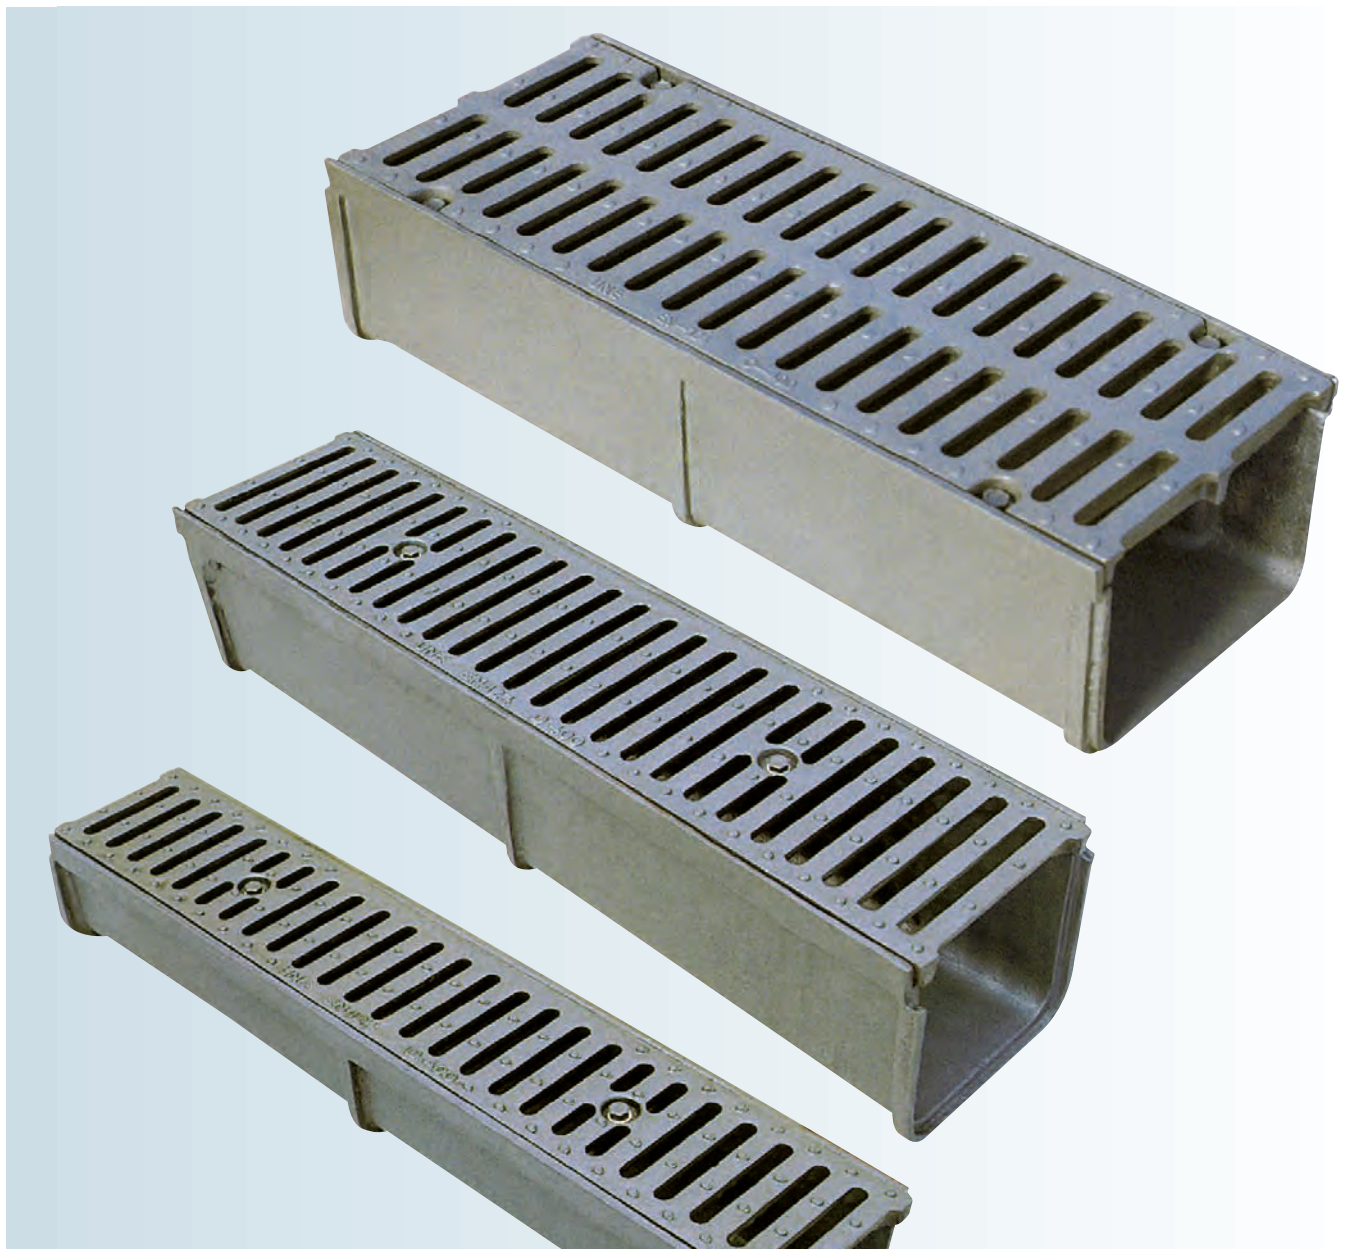

Rejas corta aguas con canaleta

Grates cut waters with canal - Des grilles coupe des eaux avec canal

FUNDICIÓN DÚCTIL NORMA UNE-EN-124