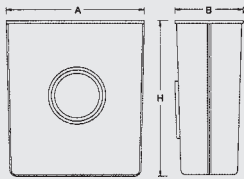

SIFÓNICO POLIPROPILENO

MEDIDA	ALTURA	SALIDA Ø
210x420	500	160-200
310x740	650	160-200

ARQUETA POLIPROPILENO

MEDIDA	ALTURA
350x350	400
450x450	400
570x570	600

PATE POLIPROPILENO SUPERFICIE ANTILESLIZANTE

MODELO	LONG. MARCO AxB
PATE	338x235