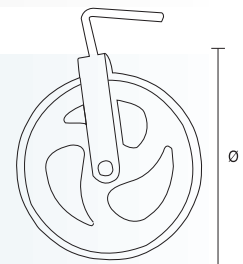

POLEA CON SOPORTE

MODELO	MEDIDA Ø
PS-1	120
PS-2	145
PS-3	165
PS-4	195

Saneamiento • Tapas • Rejillas

Tapas - Registros - Sumideros - Volante

Covers - Frames - Drains - Steering wheel / Couvercles - Regards - Bouches d'écoulement - Volant