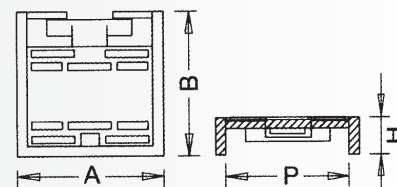

REGISTRO PARA LLAVE DE PASO Mod. RG-6

MODELO	LONG. MARCO AxB	ALTURA H	TAPA LxL	PASO LIBRE P
RG-6	120x120	30	100x80	100x80