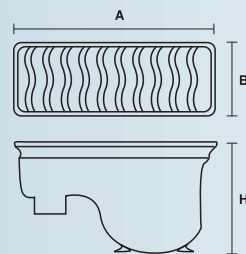

SUMIDERO SIFÓNICO DE FUNDICIÓN Mod. SF-1

MODELO	REJILLA AxB	DETALLE	CUERPO	ALTURA H	SALIDA Ø
SF-1	630x215	C-250 Bisagra	665x250	570	150 FC 160-200 PVC