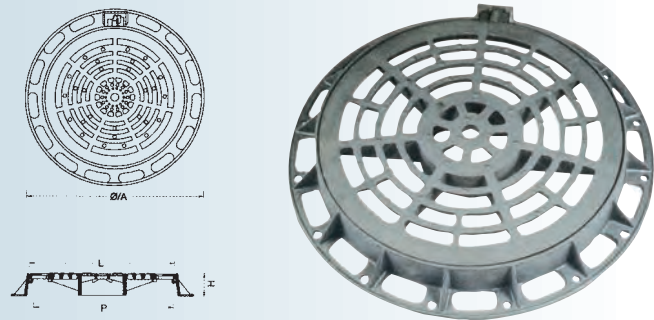

MODELO	BASE	LONG. MARCO	Altura	A	H	L	P	PASO LIBRE
60-C	Circular	715	65	585	65	585	545	D-400
65-A1	Circular	825	100	650	100	650	600	D-400

ARTICULADA Mod. 65-A2

Marco con junta de Polietileno
Cierre elástico

TAPA Y ARO

TAPA-REJA

BLOQUEO

Mod. 65-B1

Marco con junta de Polietileno
Cierre con giro de 6 cms.

MODELO	A	H	L	P	
65-B1	LONG. MARCO 850	Altura 100	TAPA 650	PASO LIBRE 600	D-400

Mod. 65-C1

Marco con junta de Polietileno
Cierre con giro de 6 cms.