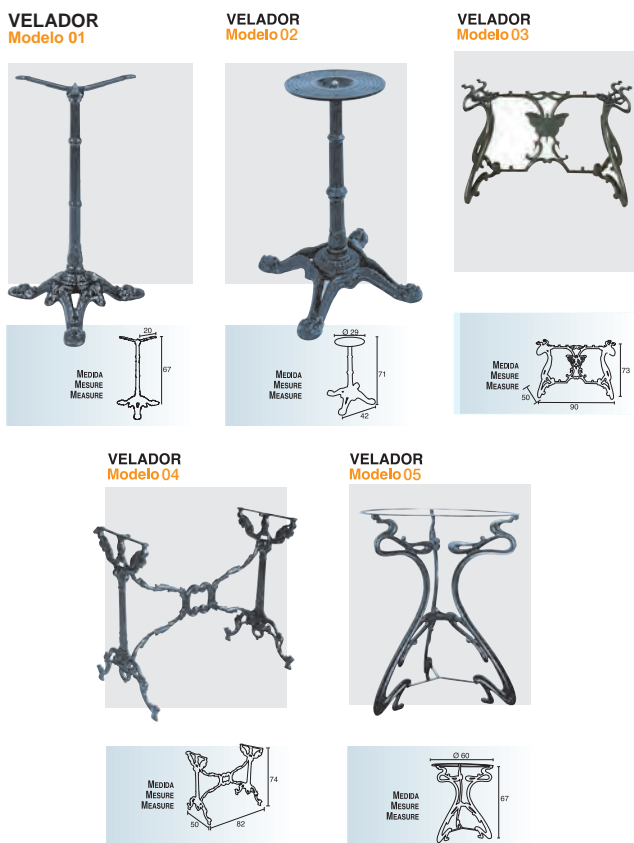

GUARDACERAS-Bollards-Bornes de Trottoir

PARA VERLO CON MÁS DETALLE CONSULTE NUESTRO CATÁLOGO DE MOBILIARIO URBANO
 IN ORDER TO SEE IT WITH MORE DETAIL IT CONSULTS OUR CATALOGUE OF URBAN FURNITURE / POUR LE VOIR AVEC DAVANTAGE DE DÉTAIL CONSULTEZ NOTRE CATALOGUE DE MOBILIER URBAIN

Bolardos • Mesas

GUARDACERAS-Bollards-Bornes de Trottoir

GUARDACERAS-Bollards-Bornes de Trottoir

VELADORES-Tables-Guéridons

VELADORES-Tables-Guéridons

Mesas

VELADORES-Tables-Guéridons

VELADOR
Modelo 11

VELADOR
Modelo 12

VELADOR
Modelo 13

VELADORES-Tables-Guéridons

VELADOR
Modelo 16

VELADOR
Modelo 17

VELADOR
Modelo 18

VELADOR
Modelo 14-A
Ref. 17011

VELADOR
Modelo 14-B
Ref. 170107

VELADOR
Modelo 15

VELADOR
Modelo 19

VELADOR
Modelo 20

VELADOR
Modelo 21

VELADORES-Tables-Guéridons

VELADOR
Modelo 22

VELADOR
Modelo 23

VELADOR
Modelo 24