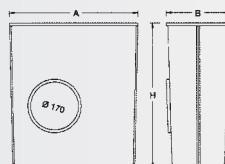

SUMIDERO DE FUNDICIÓN Mod. SF-2

MODELO	LONG. MARGO AxB	ALTURA H	PASO LIBRE P x P
SF-2	450x250	500	400x200