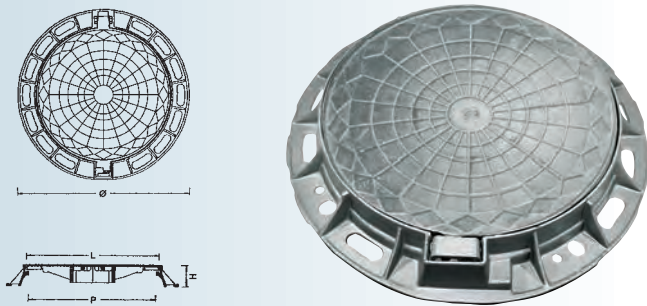

Tapas y Marcos de Registro Covers and Frame-Couvercle et anneaux de regards

FUNDICIÓN DÚCTIL NORMA UNE-EN-124

TAPA Y ARO