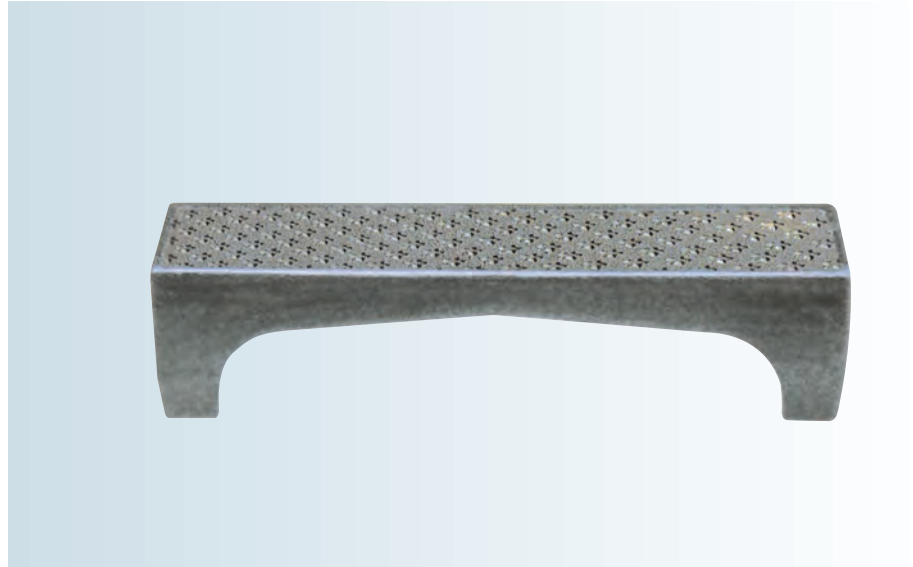

Bordillos Tragaderos - Polea Curbs dragaderos - Bords dragaderos / Pulley - Poulie

FUNDICIÓN DÚCTIL NORMA UNE-EN-124

TRAGADERO Mod. TR1

MODELO	LONG. MARCO Ax B	ALTURA H	PASO LIBRE P x P	SUP. ABSOR. dm2	
TR1	840x200	240	720x720	29	C-250