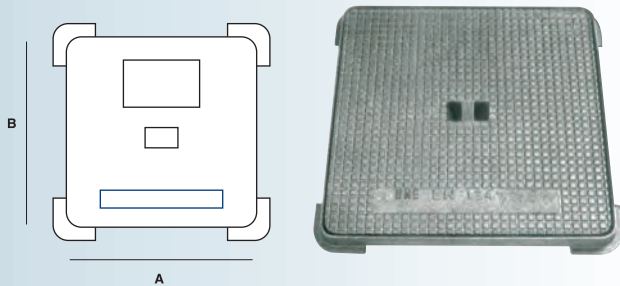

HIDRÁULICA 400 Kn / D-400