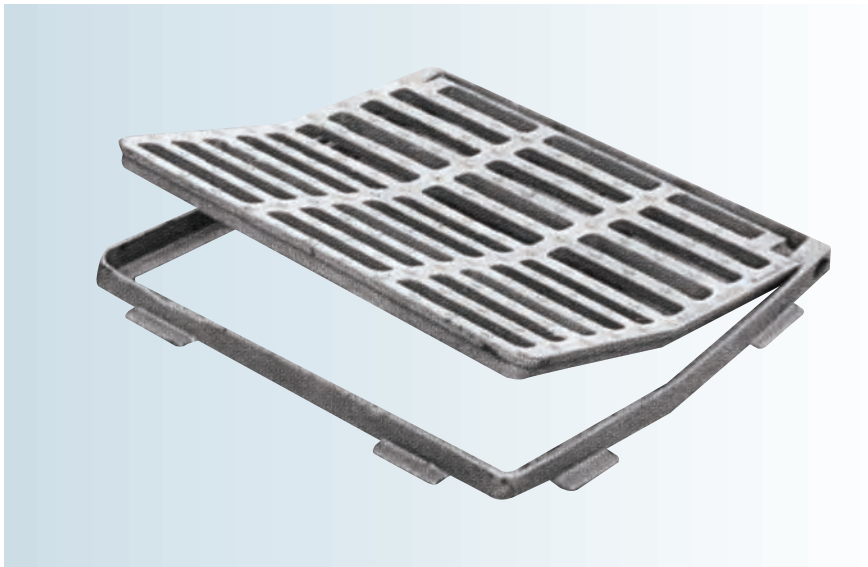

IMPU

ABATIBLE ANTIRROBO

MODELO	LONG. MARCO Ax B	ALTURA H	LONGITUD REJA L x L	PASO LIBRE P x P	
IMPU	840x340	40	750x245	720x270	C-250

DUERO

ABATIBLE ANTIRROBO

MODELO	LONG. MARCO Ax B	ALTURA H	LONGITUD REJA L x L	PASO LIBRE P x P	
DUERO	720x420	40	600x330	550x320	C-250

Rejas - Marcos - Imbornales

Holding grates - Grille / Grates - Grilles / Scupper - Grilles d'écoulement

FUNDICIÓN DÚCTIL NORMA UNE-EN-124

CUADRADA ABATIBLE ANTIRROBO CÓNCAVA

MODELO	LONG. MARCO Ax B	ALTURA H	LONGITUD REJA L x L	PASO LIBRE P x P	
30x30	360x360	35	290x290	250x250	C-250
40x40	460x460	35	390x390	350x350	C-250
50x50	560x560	35	490x490	450x450	C-250
60x60	660x660	35	590x590	550x550	C-250
70x70	760x760	35	690x690	650x650	C-250
80x80	860x860	35	790x790	750x750	C-250