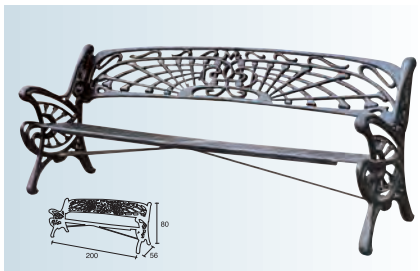

SIFÓNICO POLIPROPILENO

MEDIDA	ALTURA	SALIDA Ø
210x420	500	160-200
310x740	650	160-200

ARQUETA POLIPROPILENO

MEDIDA	ALTURA
350x350	400
450x450	400
570x570	600

PATE POLIPROPILENO SUPERFICIE ANTILESLIZANTE

MODELO	LONG. MARCO AxB
PATE	338x235

Bancos • Sillas

BANCOS-Benches-Bancs

HUELVA
Modelo 1

BANCOS-Benches-Bancs

ROMÁNTICO
Modelo 4

ROSALEDA
Modelo 2

PARQUE
Modelo 6

LORA
Modelo 3