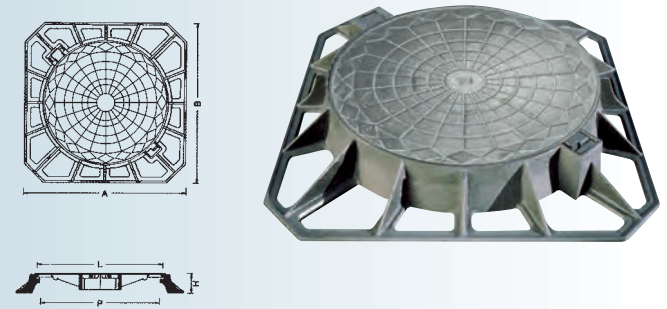

Mod. 60-A Mod. 60-B

MODELO	LONG. MARCO	Altura	A	H	L	P	PASO LIBRE
60-A	675	40	585	40	585	545	C-250
60-B	715	65	585	65	585	545	D-400

ARTICULADA

ARTICULADA

Mod. 60-C Mod. 65-A1

Marco con junta de Polietileno
Cierre elástico

MODELO	BASE	LONG. MARCO	Altura	A	H	L	P	PASO LIBRE
60-C	Circular	715	65	585	65	585	545	D-400
65-A1	Circular	825	100	650	100	650	600	D-400

ARTICULADA Mod. 65-A2

Marco con junta de Polietileno
Cierre elástico