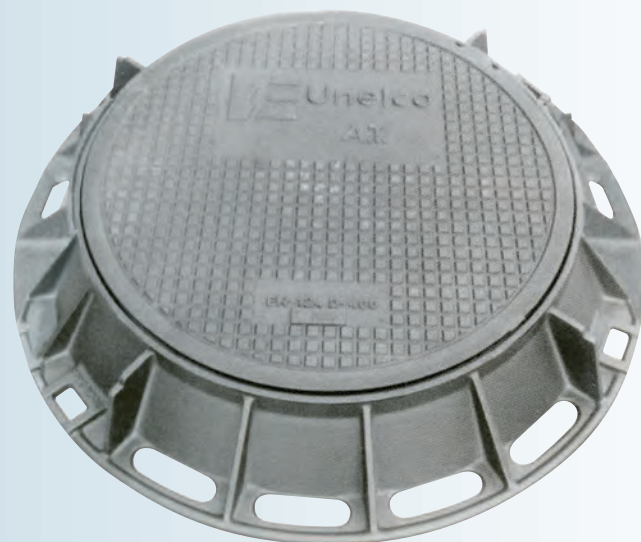

UNELCO

Mod. E-4

MODELO	LONG. MARCO Ax B	ALTURA H	LONGITUD TAPA L x L	PASO LIBRE P x P	
E-4	Ø 1.000	150	Ø 720	676	D-400