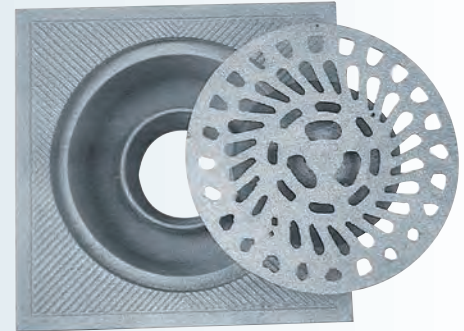

Sumideros - Drains - Bouches d'écoulement

FUNDICIÓN DÚCTIL NORMA UNE-EN-124

FUNDICIÓN GRIS - GRAY SMELTING - FONTE GRIS

SUMIDERO SIFÓNICO TIPO CAMPANA

MODELO	ALTURA H	TAMAÑO AxB	SALIDA TUBO T
15x15	80	150x150	50
20x20	80	200x200	70
25x25	90	250x250	70
30x30	100	300x300	90
40x40	100	400x400	130