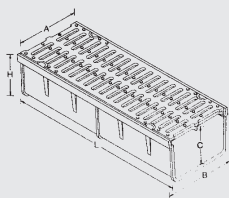

REJAS Y CANALETAS DE FUNDICIÓN

MODELO	LONG. MARCO AxB	ALTURA H	LONGITUD REJA L x L	
15x75	140x750	120	130x750	D-400
20x75	185x750	170	170x750	D-400
30x75	300x750	195	280x750	D-400