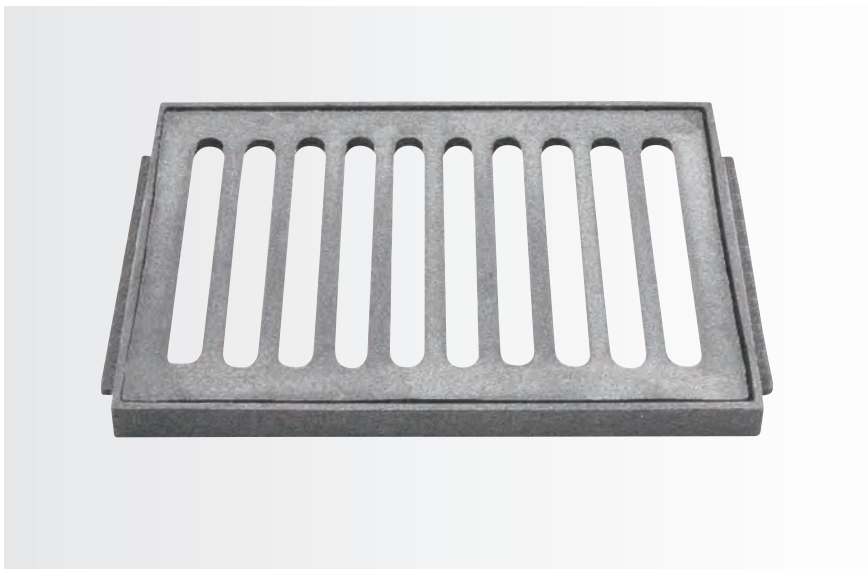

CÓNCAVA/PLANA

MODELO	LONG. MARCO Ax B	ALTURA H	LONGITUD REJA L x L	PASO LIBRE P x P	
RP-1 o RC-1	570x370	50	553x335	500x300	C-250
RP-2 o RC-2	465x315	60	390x250	360x220	C-250
RP-3 o RC-3	800x400	45	765x320	710x320	C-250
RP-4 o RC-4	450x350	40	400x300	350x250	C-250