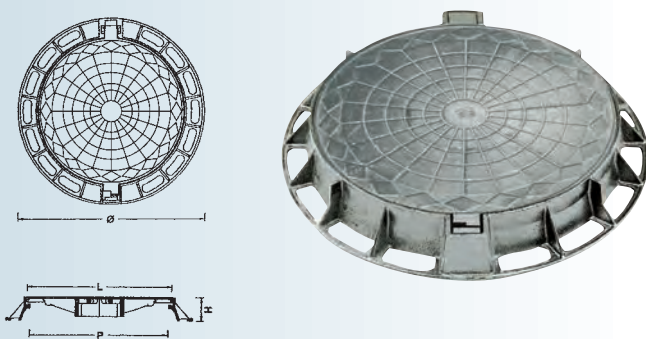

Mod. 60-A Mod. 60-B

MODELO	LONG. MARCO	Altura	A	H	L	P	PASO LIBRE
60-A	675	40	585	40	585	545	C-250
60-B	715	65	585	65	585	545	D-400

ARTICULADA

ARTICULADA

Mod. 60-C Mod. 65-A1

Marco con junta de Polietileno
Cierre elástico

MODELO	BASE	LONG. MARCO	Altura	A	H	L	P	PASO LIBRE
60-C	Circular	715	65	585	65	585	545	D-400
65-A1	Circular	825	100	650	100	650	600	D-400

ARTICULADA Mod. 65-A2

Marco con junta de Polietileno
Cierre elástico