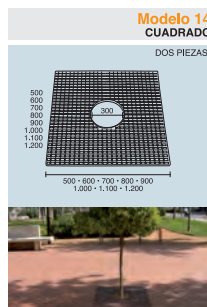

ALCORQUES-Tree Protectors-Protections pour Arbes