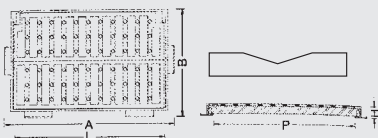

ABATIBLE ANTIRROBO CÓNCAVA

MODELO	LONG. MARCO Ax B	ALTURA H	LONGITUD REJA L x L	PASO LIBRE P x P	
35x55	370x570	40	325x523	295x495	C-250