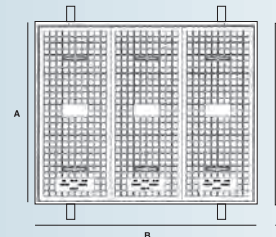

Mod. F-1, F-2, F-3

Tapas abatibles solapadas.
Bloqueo a 90°

MODELO	LONG. MARCO AxB	ALTURA H	LONGITUD TAPA L x L	PASO LIBRE P x P	
F-1	870x870	100	770x770	700x700	D-400
F-2	1.650x870	100	1.560x770	1.560x780	D-400
F-3	1.345x915	100	1.280x770	1.280x780	D-400

TELEFONÍA

TELEFONÍA

Mod. TF-1H TF-1D

MODELO	MARCO		TAPA		LIBRE
	LONG. AxB	ALTURA H	LONGITUD L x L	PASO P x P	
TF-1H	940X840	55	920X820	840X740	B-125
TF-1D	1400X840	55	1380X820	1300X470	B-125
TF-1H	940X840	55	920X820	840X740	D-400
TF-1D	1400X840	55	1380X820	1300X470	D-400