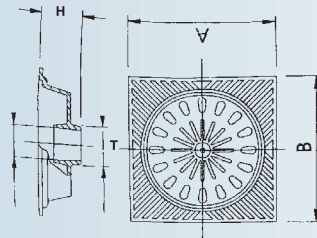

Sumideros - Drains - Bouches d'écoulement

FUNDICIÓN DÚCTIL NORMA UNE-EN-124

FUNDICIÓN GRIS - GRAY SMELTING - FONTE GRIS

SUMIDERO SIFÓNICO TIPO CAMPANA

MODELO	ALTURA H	TAMAÑO AxB	SALIDA TUBO T
15x15	80	150x150	50
20x20	80	200x200	70
25x25	90	250x250	70
30x30	100	300x300	90
40x40	100	400x400	130