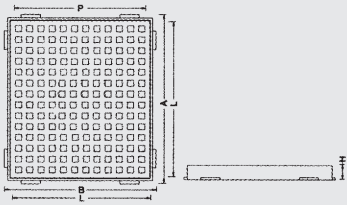

Saneamiento • Tapas • Rejillas

Tapas y Marcos de Registro Covers and Frame-Couvercle et anneaux de regards Eléctricos - Telecomunicaciones / Electrico - Telecommunications / Électrique - Télécommunications

FUNDICIÓN DÚCTIL NORMA UNE-EN-124

IBERDROLA Mod. TM-1

MODELO	LONG. TAPA A	LONG. MARCO B	ALTURA H	PASO LIBRE P x P	
TM-1	550x410	580x440	65	470x335	B-125