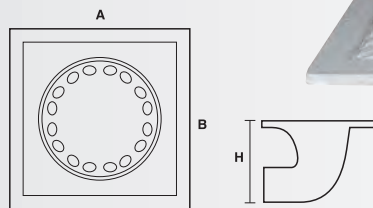

SUMIDERO MADRID

MODELO	ALTURA H	TAMAÑO AxB	
15x15	100	150x150	Salida lateral
20x20	100	200x200	Salida lateral
25x25	120	250x250	Salida lateral
30x30	125	300x300	Salida lateral
40x40	160	400x400	Salida lateral