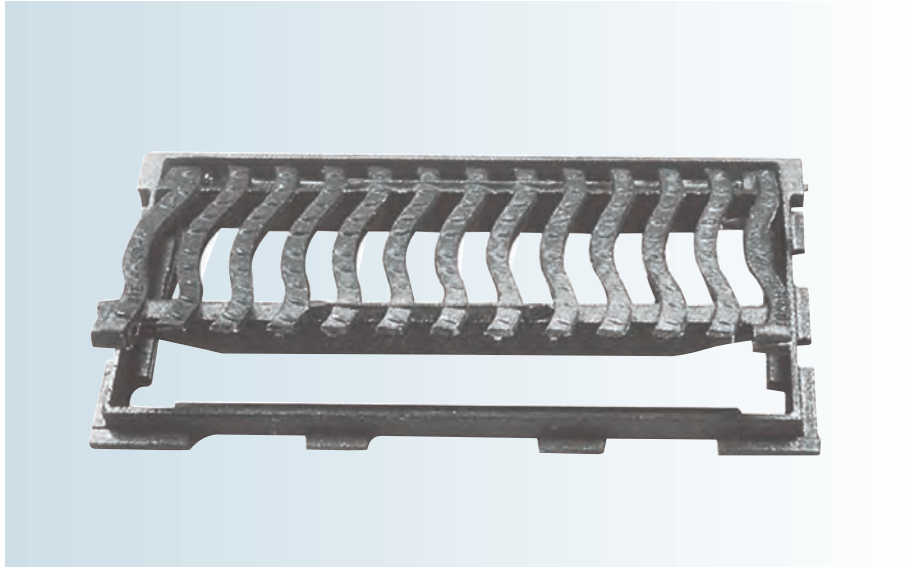

Rejas - Marcos - Imbornales

Holding grates - Grille / Grates - Grilles / Scupper - Grilles d'écoulement

FUNDICIÓN DÚCTIL NORMA UNE-EN-124

ONDAS

ABATIBLE ANTIRROBO

MODELO	LONG. MARCO Ax B	ALTURA H	LONGITUD REJA L x L	PASO LIBRE P x P	
ONDAS	810x350	40	755x300	720x270	C-250