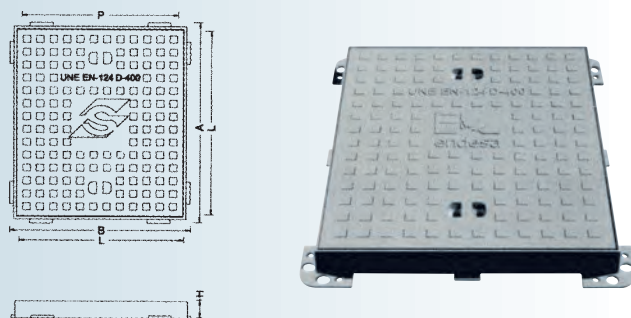

Tapas y Marcos de Registro Covers and Frame-Couvercle et anneaux de regards

FUNDICIÓN DÚCTIL NORMA UNE-EN-124

ESTANCA

ESTANCA

Mod. 65-D1

CON 3 TORNILLOS

Marco con junta de Polietileno
Cierre hermético con tres tornillos
de acero inoxidable

MODELO	BASE	LONG. MARCO	ALTURA	TAPA	PASO LIBRE	
65-D1	Circular	850	100	650	600	D-400

Mod. 65-D2

CON 3 TORNILLOS

Marco con junta de Polietileno
Cierre hermético con tres tornillos
de acero inoxidable

MODELO	BASE	LONG. MARCO	ALTURA	TAPA	PASO LIBRE	
65-D2	Cuadrada	850x850	100	650	600	D-400

ENDESA

ENDESA

Mod. A-1

MODELO	LONG. MARCO Ax B	ALTURA H	LONGITUD TAPA L x L	PASO LIBRE P x P	
A-1/B-125	750x650	65	720x620	675x580	B-125
A-1/D-400	750x650	65	720x620	675x580	D-400

Mod. A-2

MODELO	LONG. MARCO Ax B	ALTURA H	LONGITUD TAPA L x L	PASO LIBRE P x P	
A-2/B-125	735x1.260	60	720x1.240	615x1.140	B-125
A-2/D-400	735x1.260	60	720x1.240	615x1.140	D-400