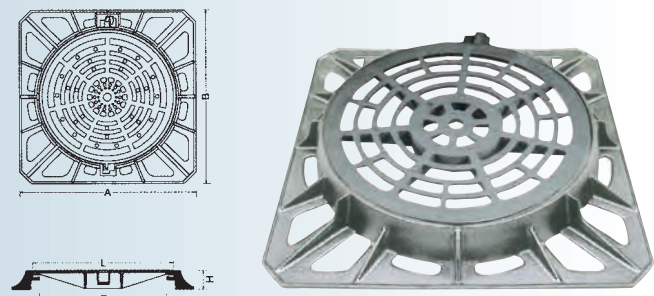

TAPA Y ARO

TAPA-REJA

BLOQUEO

Mod. 65-B1

Marco con junta de Polietileno
Cierre con giro de 6 cms.

MODELO	A	H	L	P	
65-B1	LONG. MARCO 850	Altura 100	TAPA 650	PASO LIBRE 600	D-400

Mod. 65-C1

Marco con junta de Polietileno
Cierre con giro de 6 cms.

MODELO	BASE	A	H	L	P	
65-C1	Circular	LONG. MARCO 850	Altura 100	TAPA 650	PASO LIBRE 600	D-400

ARTICULADA

TAPA-REJA

BLOQUEO

Mod. 65-B2

Marco con junta de Polietileno
Cierre con giro de 6 cms.

MODELO	A	H	L	P	
65-B2	LONG. MARCO 850x850	Altura 100	TAPA 650	PASO LIBRE 600	D-400