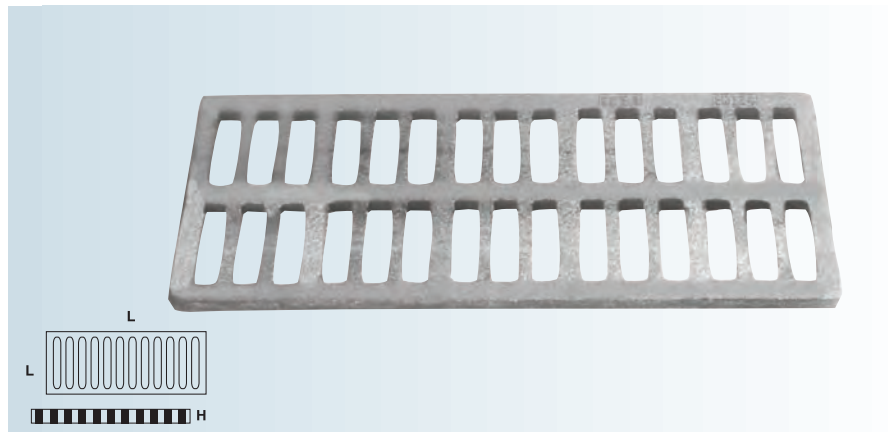

REJILLA SIN MARCO

PLANA

MODELO	ALTURA H	LONGITUD REJA L x L	
12x50	20	120x500	C-250
20x75	27	200x750	C-250
25x75	27	250x750	C-250
30x75	27	300x750	C-250
35x75	27	350x750	C-250
40x75	27	400x750	C-250
50x75	27	500x750	C-250
60x75	27	600x750	C-250
70x75	27	700x750	C-250